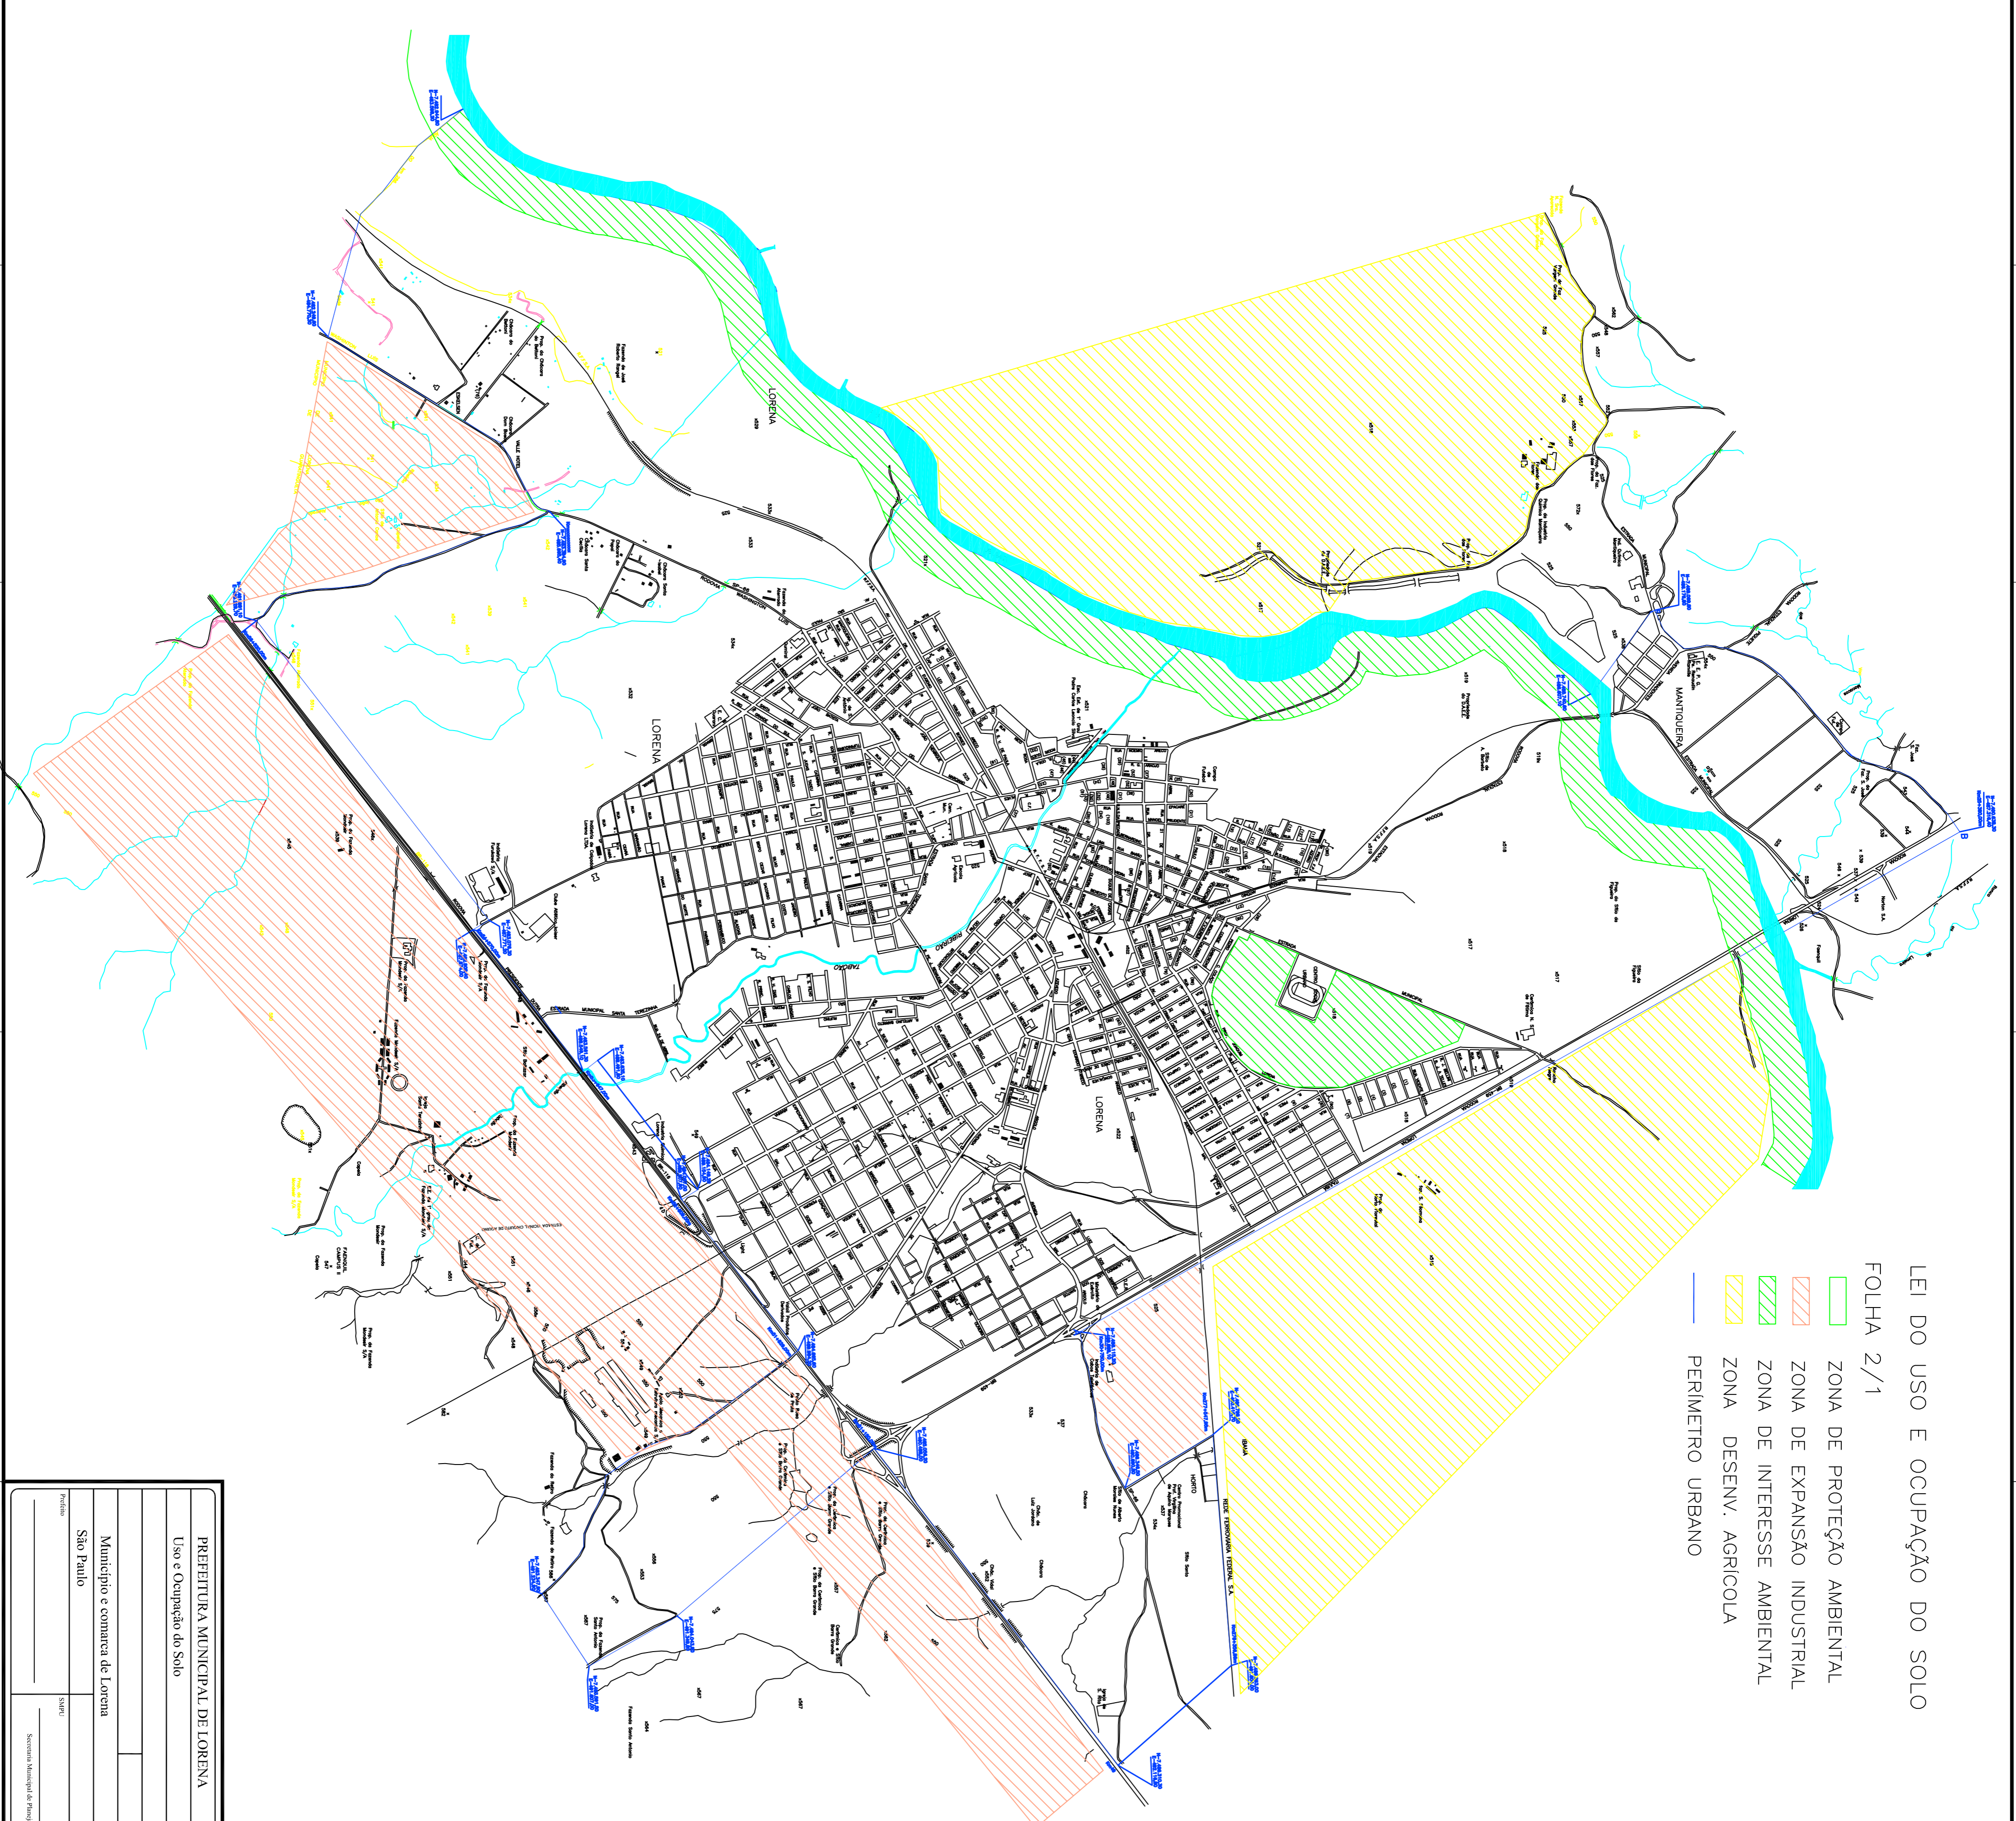

LEI DO USO E OCUPAÇÃO DO SOLO

FOLHA 2/1

-  ZONA DE PROTEÇÃO AMBIENTAL
-  ZONA DE EXPANSÃO INDUSTRIAL
-  ZONA DE INTERESSE AMBIENTAL
-  ZONA DESENV. AGRÍCOLA
-  PERÍMETRO URBANO

PREFEITURA MUNICIPAL DE LORENA	
Uso e Ocupação do Solo	
Município e comarca de Lorena	
São Paulo	
Projeto	Solo
Sistema Municipal de Planejamento Urbano	